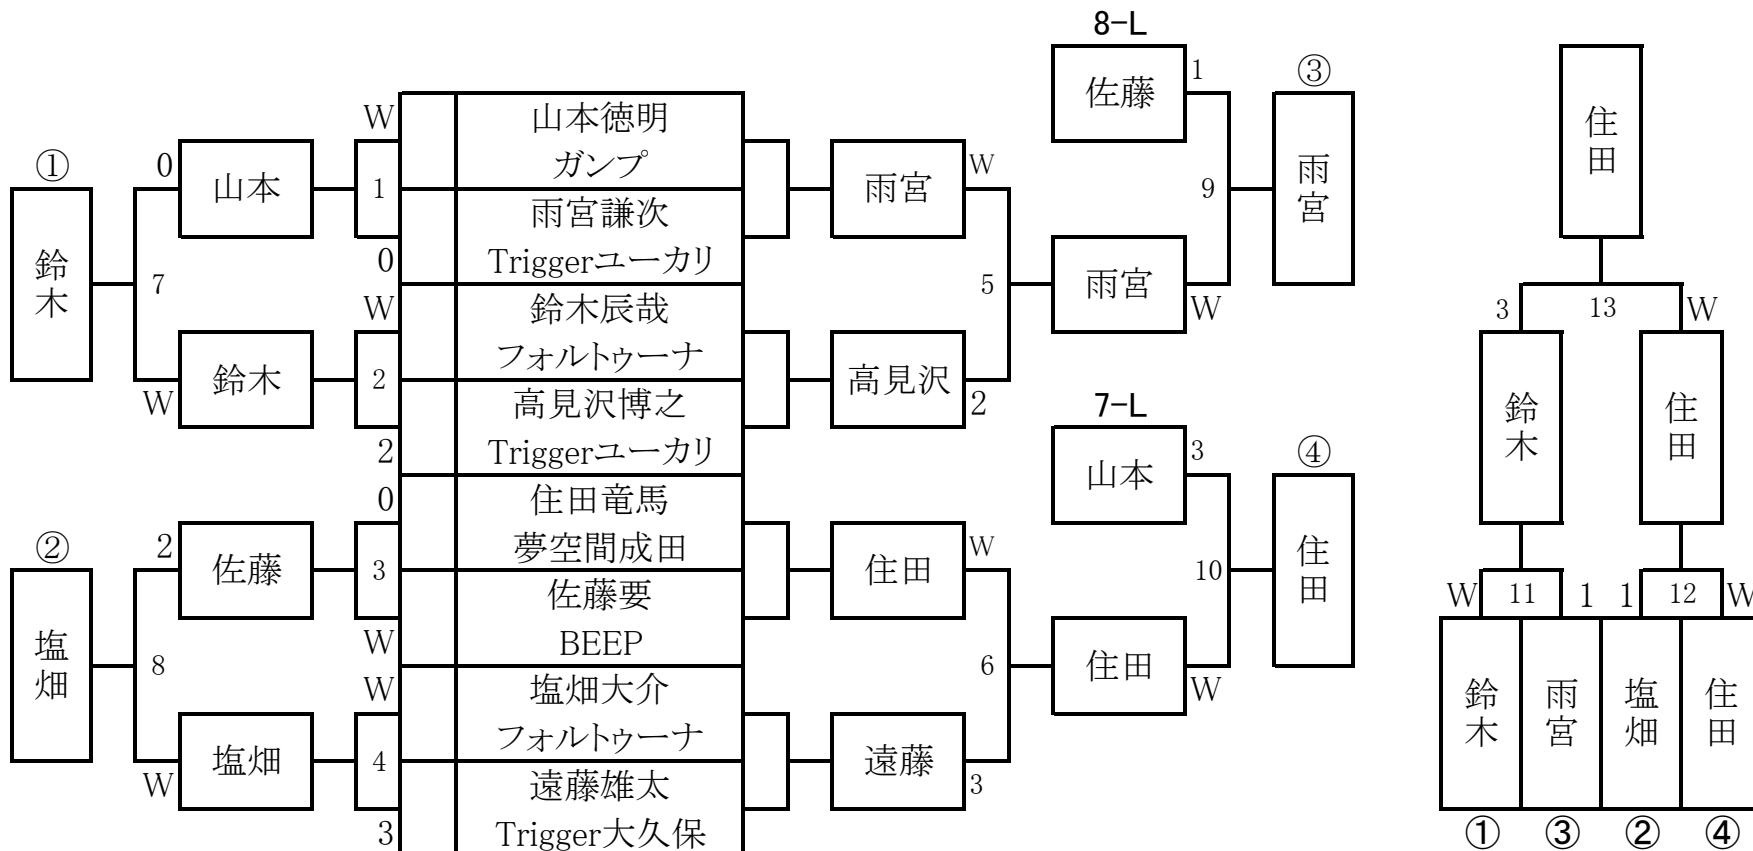

第13回全国アマチュア都道府県選手権大会

千葉県代表者選考会(ポケットの部)

B級