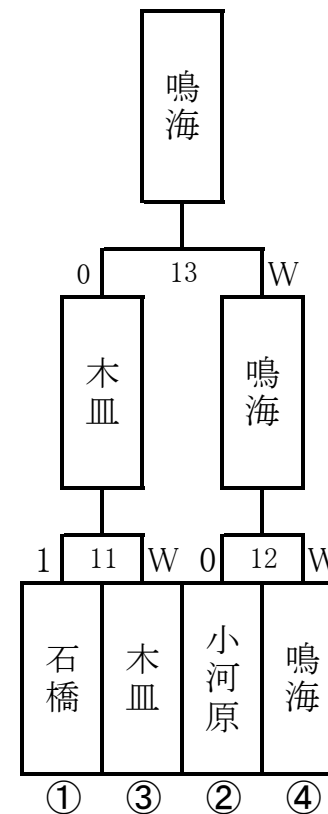

# 第13回全国アマチュア都道府県選手権大会

## 千葉県代表者選考会(ポケットの部)

A級