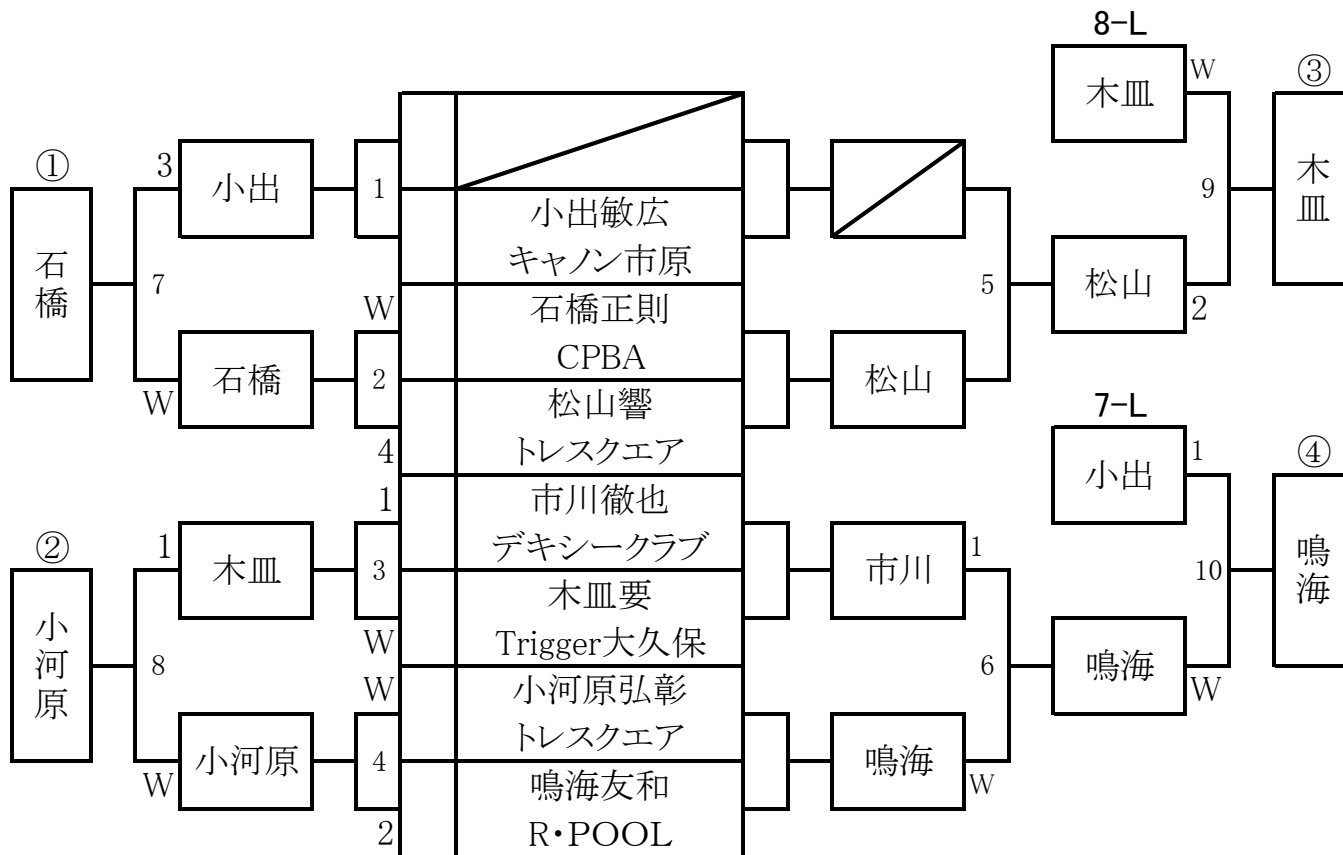

# 第13回全国アマチュア都道府県選手権大会

## 千葉県代表者選考会(ポケットの部)

A級