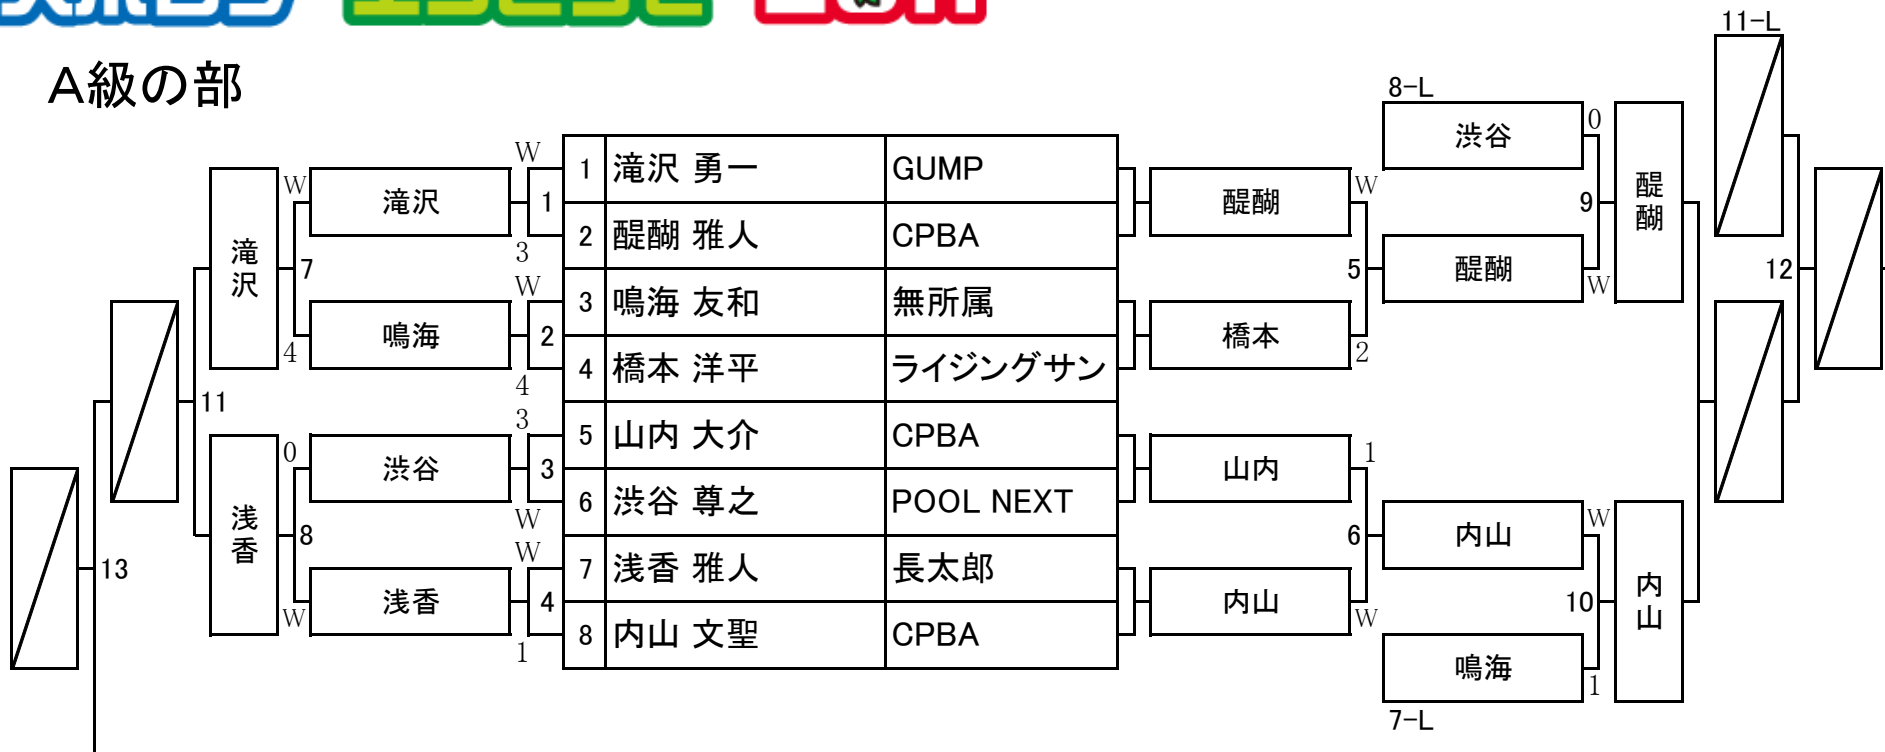

A級の部

B級の部

(1) 浅香 雅人

(2) 滝沢 勇一

A級代表 (3) 内山 文聖

(1) 伊藤 裕二

B級代表 (2) 山崎 達也